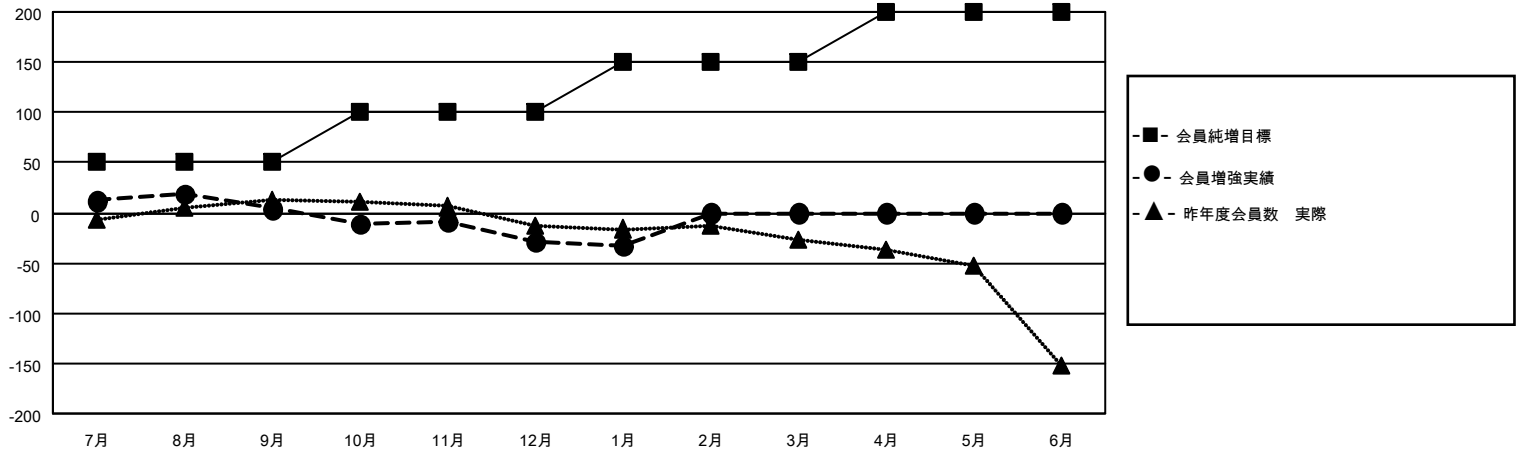

MONTHLY MEMBERSHIP PROGRESS REPORT

地域 JAPAN

District 336 B

Results as of: 1/31/2021

クラブ			
結果：2020-2021			
四半期	新クラブ目標	新クラブ	解散クラブ
7月/8月/9月	5	0	0
10月/11月/12月	5	0	0
1月/2月/3月	5	0	0
4月/5月/6月	5	0	0

名			
結果：2020-2021			
四半期	会員純増目標	会員増強実績	退会者(転籍を含む)実際
7月/8月/9月	50	57	51
10月/11月/12月	50	29	60
1月/2月/3月	50	11	13
4月/5月/6月	50	0	0

新クラブ目標及び実績累計

会員目標及び実績累計

解散クラブ: 0	46 CLUBS OF 89 一名以上の新会員を登録	男女別
		男性 2,288 (83.26%)
		女性 460 (16.74%)
退会者	会員累計データを見るには、ここをクリック	世帯主/家族会員合計 488
物故会員 10		国際会費半額の家族会員 266
クラブ解散 0		
その他 114		
合計 124		