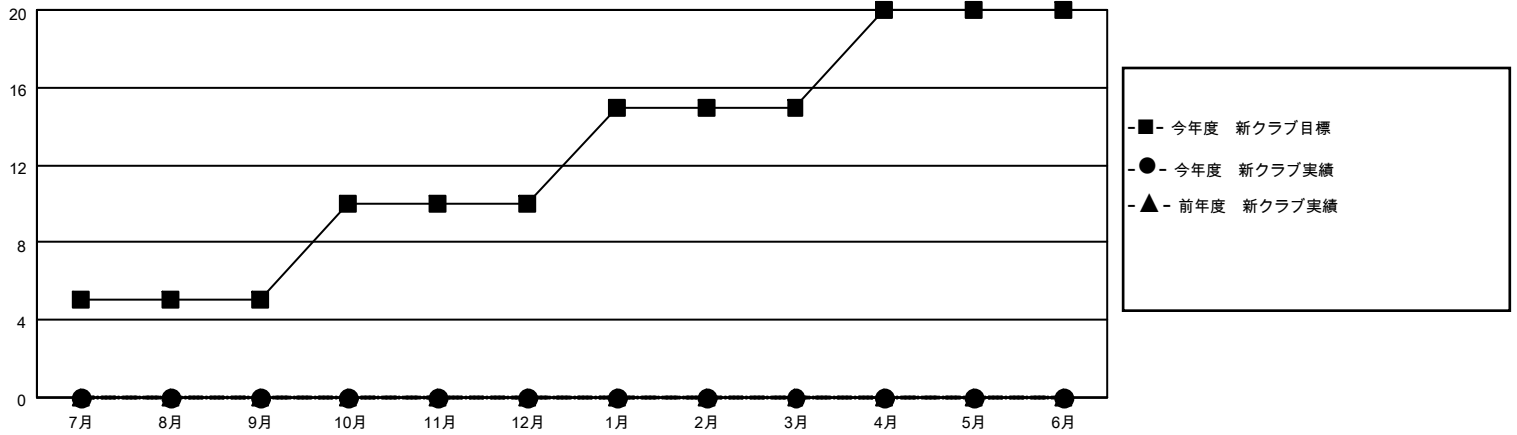

MONTHLY MEMBERSHIP PROGRESS REPORT

地域 JAPAN

District 336 B

Results as of: 1/31/2021

クラブ			
結果：2020-2021			
四半期	新クラブ目標	新クラブ	解散クラブ
7月/8月/9月	5	0	0
10月/11月/12月	5	0	0
1月/2月/3月	5	0	0
4月/5月/6月	5	0	0

名			
結果：2020-2021			
四半期	会員純増目標	会員増強実績	退会者(転籍を含む)実際
7月/8月/9月	50	57	51
10月/11月/12月	50	29	60
1月/2月/3月	50	11	13
4月/5月/6月	50	0	0

新クラブ目標及び実績累計

会員目標及び実績累計

解散クラブ: 0	46 CLUBS OF 89 一名以上の新会員を登録	男女別
		男性 2,288 (83.26%)
		女性 460 (16.74%)
退会者	会員累計データを見るには、ここをクリック	世帯主/家族会員合計 488
物故会員 10		国際会費半額の家族会員 266
クラブ解散 0		
その他 114		
合計 124		